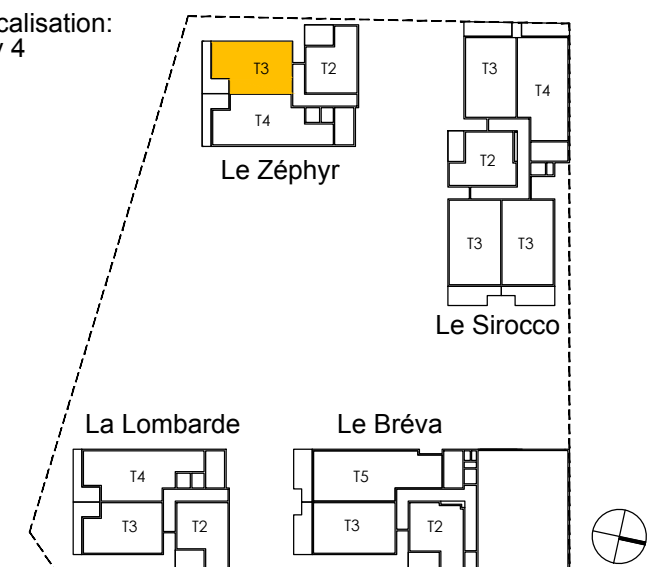

T3 - C 0402
Niv.4 - 61.71m²

SCCV Les Moulins

RESIDENCE "LES QUATRE VENTS"

LE ZEPHYR - T3 - C0402

ENTREE	2,64	m ²
DEGAGEMENT	3,05	m ²
SDB	5,45	m ²
WC	2,16	m ²
SEJOUR CUISINE	28,42	m ²
CHAMBRE 1	11,00	m ²
CHAMBRE 2	8,99	m ²
Surface Totale Habitable	61.71	m ²
BALCON	11,73	m ²
Surface Totale	73.44	m ²

Localisation:
Niv 4

* Des modifications sont susceptibles d'être apportées à ce plan dans les tolérances prévues. Les surfaces sont mentionnées à titre indicatif et sont susceptibles de variations en fonction des nécessités techniques de réalisation. Les retombées, les soffites, les faux-plafonds, les dimensions des gaines techniques, ainsi que l'emplacement des éléments d'équipement dans les cuisines et les salles de bains sont figurés à titre indicatif. Seuls seront fournis les équipements figurant sur le descriptif annexé à la réservation et / ou à l'acte de vente.*

La surface des placards est incluse dans les surfaces des pièces attenantes.